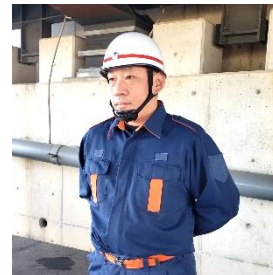

補助員の榎本です。補助員らしからぬ動きを見せます！

消火栓・防火水槽・さく泉 防火水槽点検

矢作消防団は、毎月2回管内の消火栓・防火水槽・さく泉防火水槽(地下水を水利とする防火水槽)の点検を行っています。消火栓は、マンホール上に不要なものがないか確認し、防火水槽は水量・漏れなどを確認、さく泉防火水槽は地下水の水位があり、ポンプ車で吸い上げることができるかを確認します。

火災発生時は水利の確保がとても重要ですので、欠かすことのできない確認ですし、さく泉防火水槽の確認時は実際に放水しますので、団員の技術訓練にもなっています。

ポンプを稼働させるため、大きな音が鳴ることもありますが、理解いただきますようよろしくお願いいたします。

矢作消防団第3部管内 令和3年の火災出動記録

- ①1月4日 大和建物火災
- ②5月1日 島坂その他火災
- ③5月4日 渡町建物火災
- ④5月31日 上佐々木建物火災
- ⑤6月11日 渡町建物火災
- ⑥6月26日 新堀その他
- ⑦7月06日 筒針建物火災
- ⑧10月11日 渡その他火災

お疲れさまでした

矢作消防団第3部の団員として、活動を支えてきた4名の方が、この3月末日をもって退任されました。

長きにわたり消防団活動お疲れさまでした。

- ・鈴木 崇士 在団10年 (石工団地)
- ・都築 祥二 在団6年 (上佐々木)
- ・稲垣 陽介 在団4年 (下佐々木)
- ・植西 玄樹 在団2年 (東牧内)